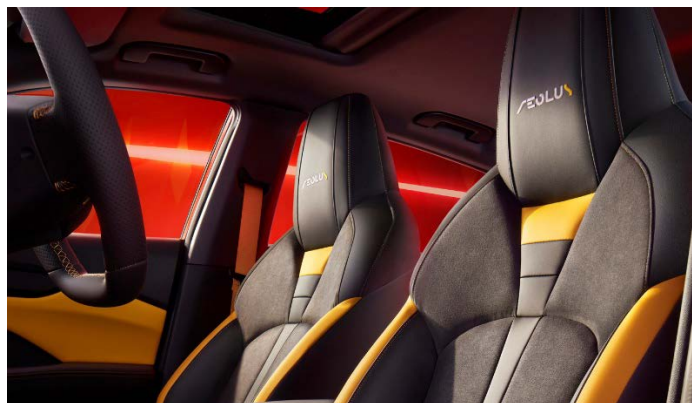

Электроприводы передних сидений

Информация, представленная на данном листе, не является публичной офертой. Содержимое спецификации составлено на основе информации о состоянии конфигурации автомобиля на момент составления данного документа. Чтобы лучше удовлетворять потребности клиентов, производитель продолжает разрабатывать и совершенствовать автомобили. Некоторые конфигурации и характеристики моделей, продаваемых на рынке, могут отличаться от этой конфигурации. Для получения более подробной информации обращайтесь к авторизованным дилерам Dongfeng в Беларуси.