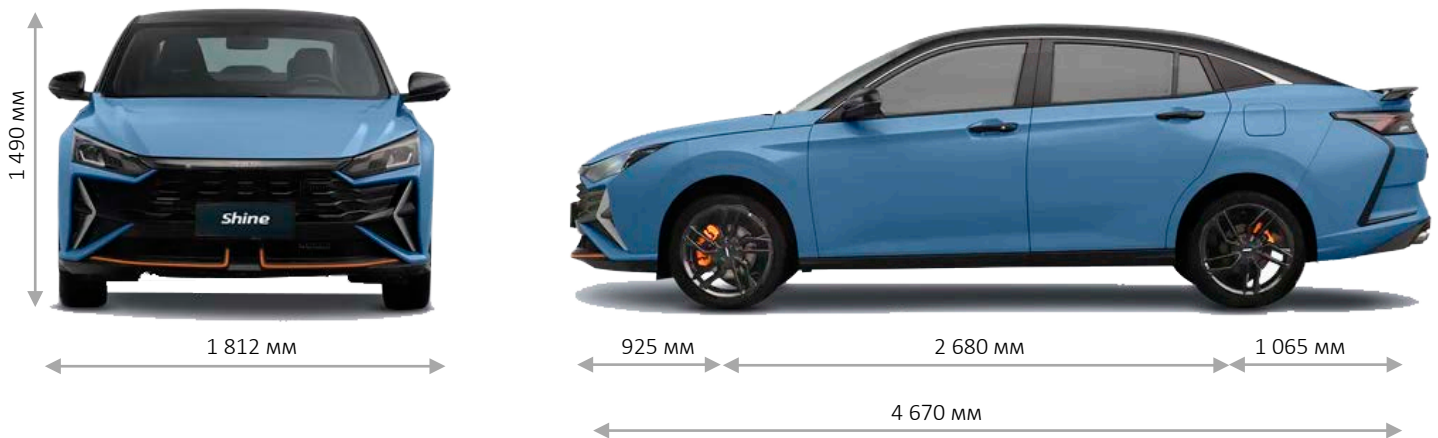

AEOLUS SHINE

РАЗМЕРЫ И ТЕХНИЧЕСКИЕ ДАННЫЕ

Общие данные	Тип кузова	седан
	Привод	передний
	Колея передняя / колея задняя	1 553 мм / 1 553 мм
Вместимость	Объем багажника	454 л
	Топливный бак	51 л
Проходимость	Дорожный просвет	170 мм
	Угол въезда / угол съезда	15 градусов / 19 градусов