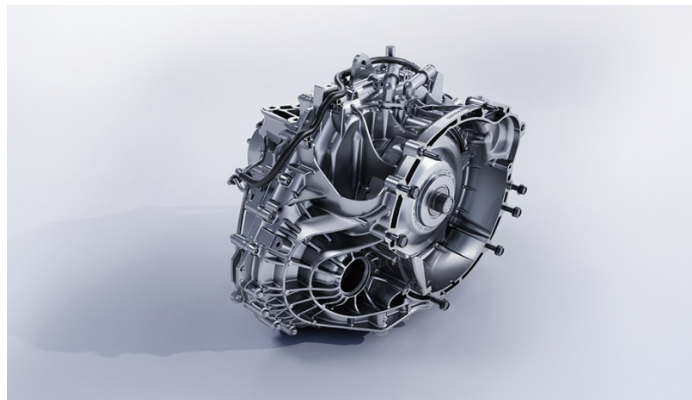

AEOLUS SHINE

ОСНОВНЫЕ ОПЦИИ

Моторы Mach Power, созданные с учетом опыта производства DFM-Honda

Автоматическая коробка передач DCT6 производства Getrag

7" HD цифровая приборная панель с выбором режимов движения