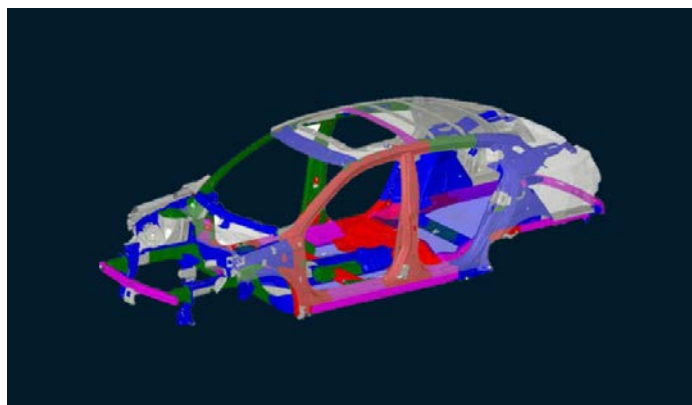

Доля высокопрочных сталей 82%