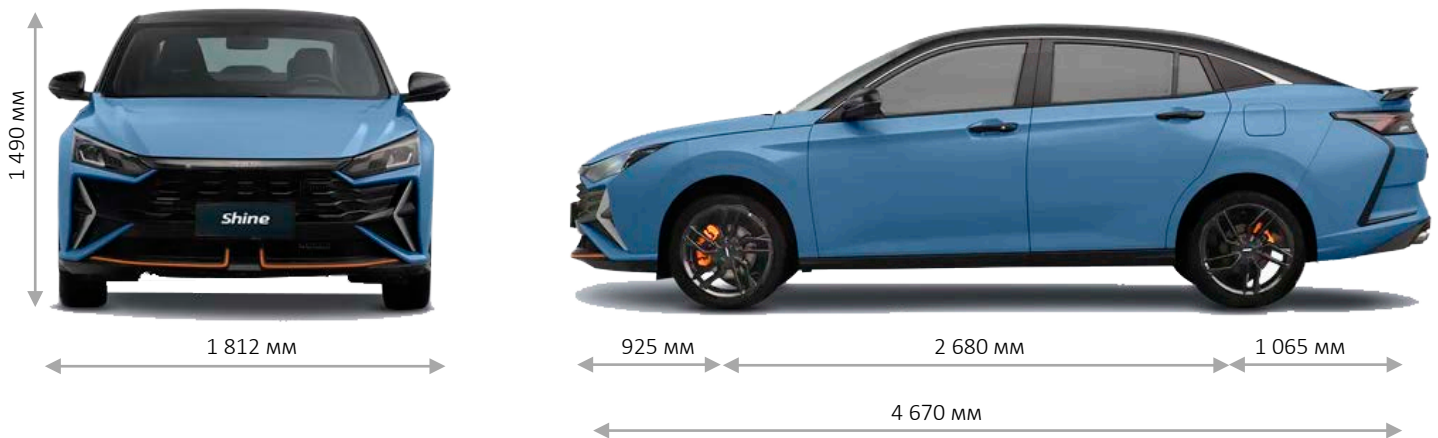

## РАЗМЕРЫ И ТЕХНИЧЕСКИЕ ДАННЫЕ

Общие данные	Тип кузова	седан
	Привод	передний
	Колея передняя / колея задняя	1 553 мм / 1 553 мм
Вместимость	Объем багажника	454 л
	Топливный бак	51 л
Проходимость	Дорожный просвет	170 мм
	Угол въезда / угол съезда	15 градусов / 19 градусов