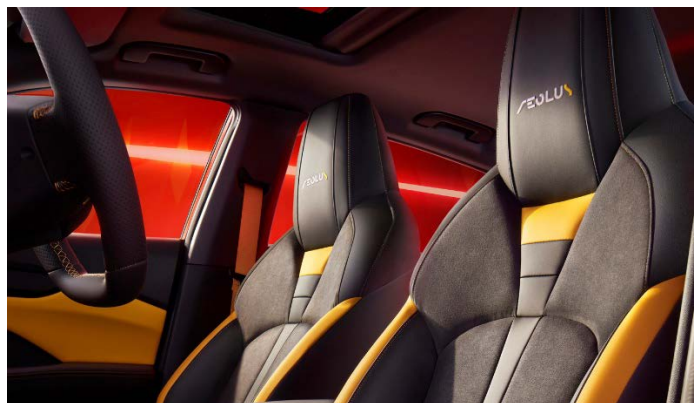

Электроприводы передних сидений

Информация, представленная на данном листе, не является публичной офертой. Содержимое спецификации составлено на основе информации о состоянии конфигурации автомобиля на момент составления данного документа. Чтобы лучше удовлетворять потребности клиентов, производитель продолжает разрабатывать и совершенствовать автомобили. Некоторые конфигурации и характеристики моделей, продаваемых на рынке, могут отличаться от этой конфигурации. Для получения более подробной информации обращайтесь к авторизованным дилерам Dongfeng в Беларуси.