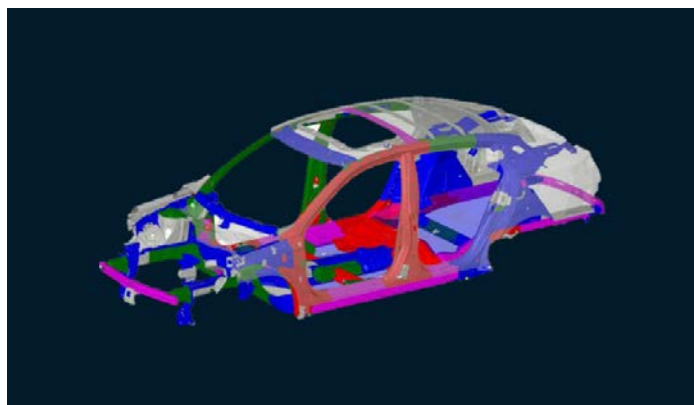

Доля высокопрочных сталей 82%