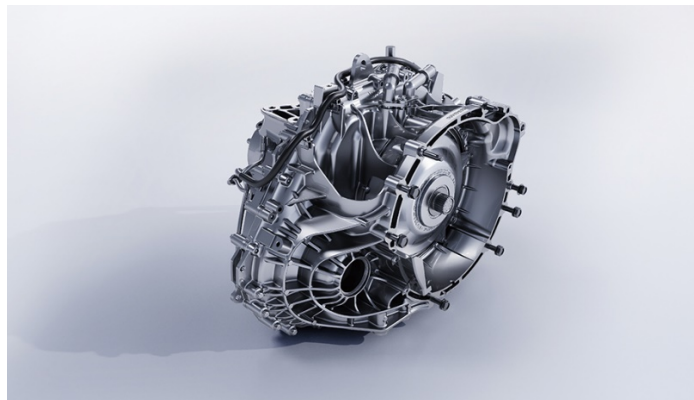

## ОСНОВНЫЕ ОПЦИИ

Моторы Mach Power, созданные с учетом опыта производства DFM-Honda

Автоматическая коробка передач DCT6 производства Getrag

7" HD цифровая приборная панель с выбором режимов движения

Русифицированная мультимедийная система WindLink с экраном 13" ULTRA HD планшета типа