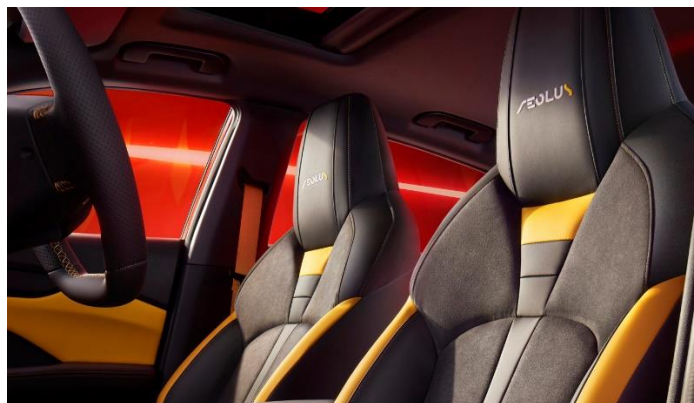

Электроприводы передних сидений

Информация, предоставленная на данном листе, не является публичной офертой. Содержимое спецификации составлено на основе информации о состоянии конфигурации автомобиля на момент составления данного документа. Чтобы лучше удовлетворять потребности клиентов, производитель продолжает разрабатывать и совершенствовать автомобили. Некоторые конфигурации и характеристики моделей, продаваемых на рынке, могут отличаться от этой конфигурации. Для получения более подробной информации обращайтесь к авторизованным дилерам Dongfeng в Беларуси.