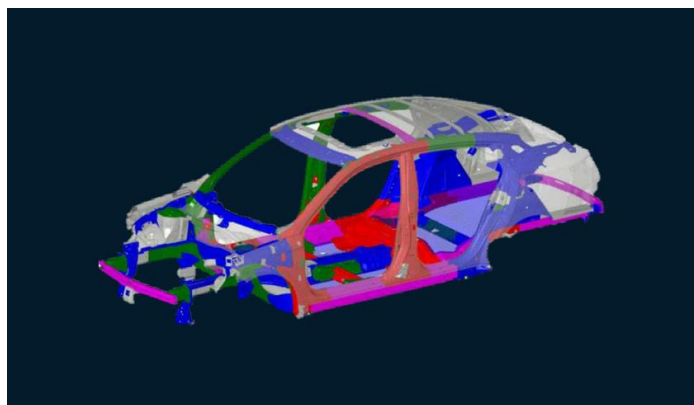

Доля высокопрочных сталей 82%